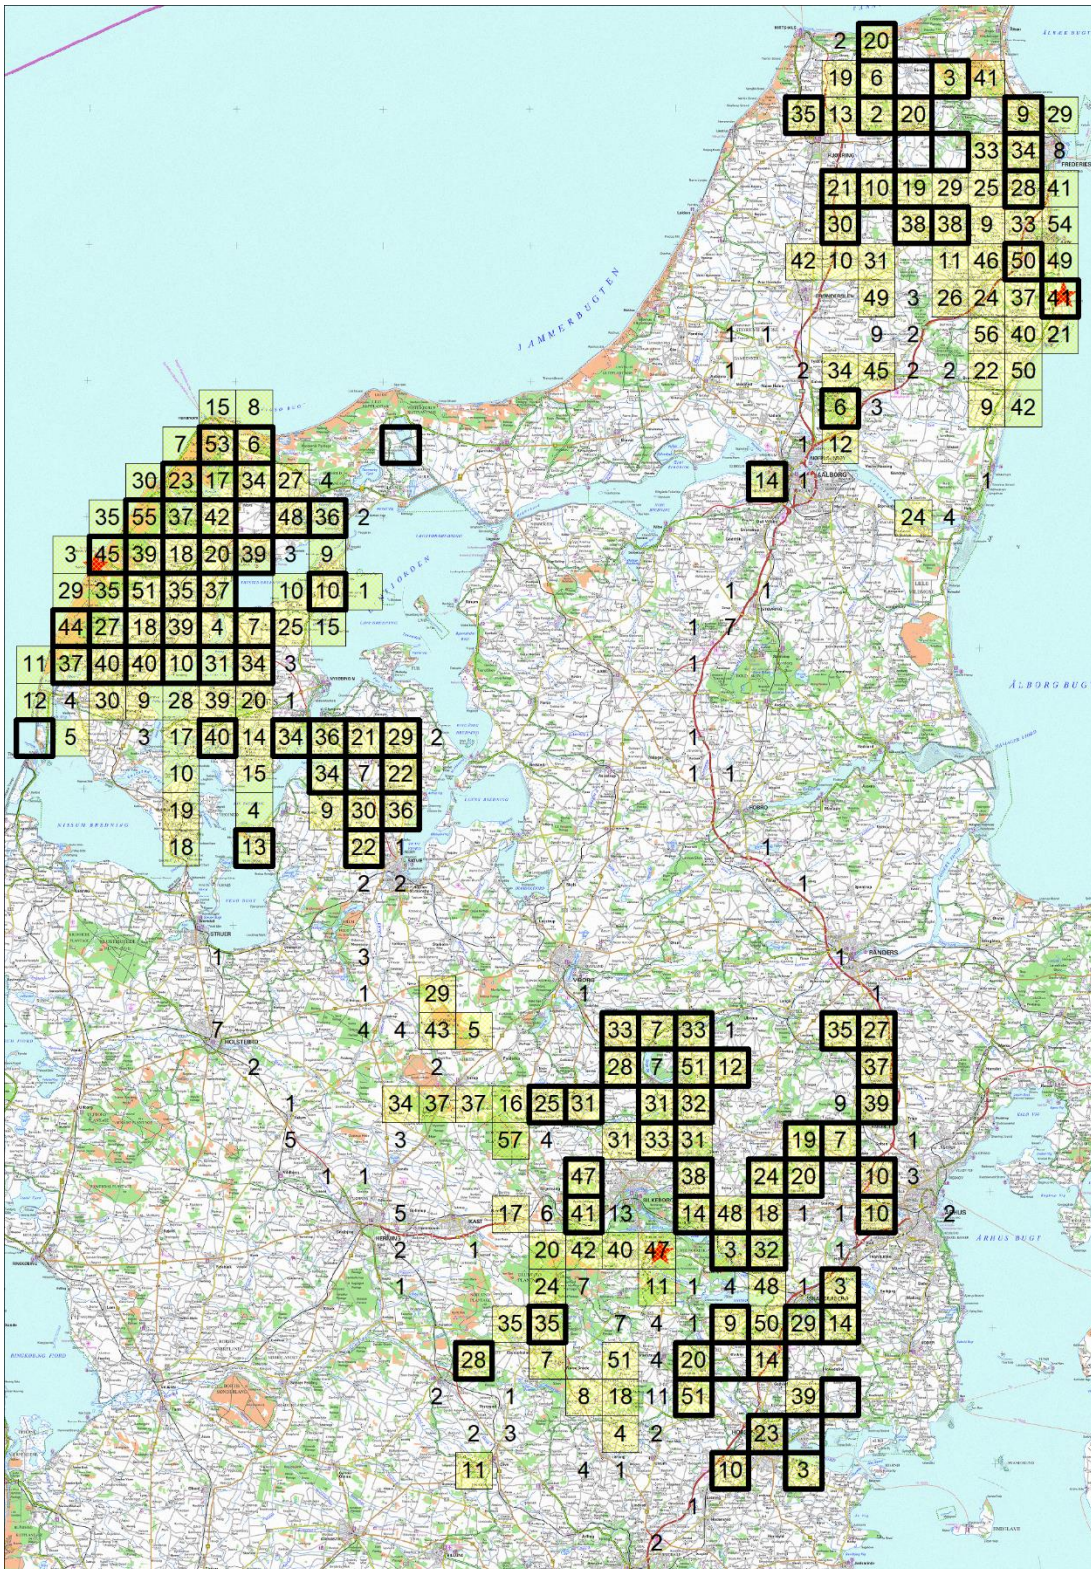

Opsamling på atlaslejrene i Thy, Søhøjlandet og Vendsyssel i 2017

Af Timme Nyegaard og Michael Fink Jørgensen

I 2017 blev der planlagt og gennemført hele 3 atlaslejre fra centralt hold. Formålet med lejrene var at dække manglende sene TimeTælleTure, foretage basal atlaseftersøgning i atlaskvadrater med få rapporteringer eller mange manglende almindelige arter, samt målrettet eftersøgning af de 18 arter, der skal laves bestandsopgørelser for.

Der var 20 deltagere i Thy (som også dækkede det meste af Mors og Salling), 19 i Søhøjlandet og 11 i Vendsyssel, se tabel 2. Alle lejre var præget af generelt gode optællingsbetingelser, dog havde hver lejr et par dage med blæst og en enkelt regnvejrsdag. Deltagerne takkes for deres store engagement og gode humør, som satte rammerne for nogle spændende og meget udbytterige feltdage!

Tabel 1. Mest udbredte arter på de tre lejre tilsammen:

Art	Antal kvadrater
Tornsanger	136
Gærdesmutte	117
Solsort	117
Munk	116
Bogfinke	111
Landsvale	108
Gulspurv	107
Musvit	105
Gransanger	104
Blåmejse	101
Bysvale	101
Sanglærke	100
Gærdesanger	100

Figur 1. Kort med resultaterne af lejrene. Gule felter angiver kvadrater, hvor der vurderes at have været en målrettet indsats, normalt af 1-2 observatører på 1-2 dage (72 i Thy, 68 i Søhøjlandet og 51 i Vendsyssel). Sorte firkanter angiver udførte TTT (45 i Thy, 44 i Søhøjlandet og 21 i Vendsyssel). Tallene angiver antal arter, der er indtastet i atlasbasen af lejrdeltagerne som enten mulig, sandsynlig eller sikker ynglende. Lejrbaserne er vist med røde stjerner.